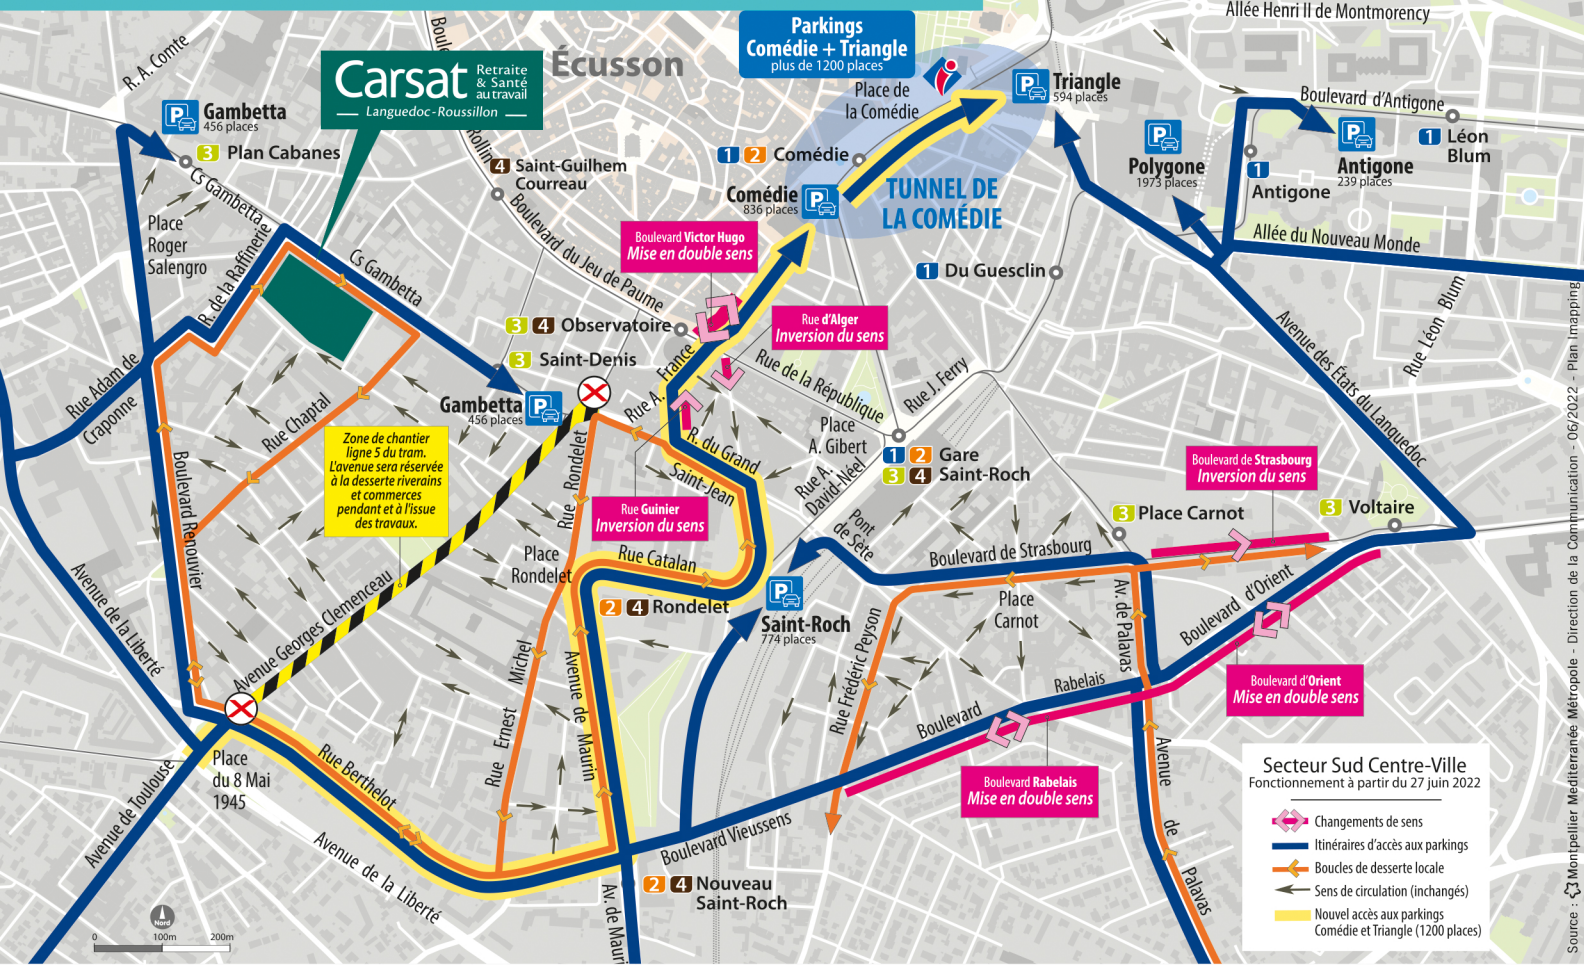

# ZOOM | Secteur sud du centre-ville : nouveau fonctionnement à partir du 27 juin 2022

**Carsat**  
Retraite & Santé  
au travail  
Languedoc-Roussillon

**Parkings**  
**Comédie + Triangle**  
plus de 1200 places

**TUNNEL DE LA COMÉDIE**

## Secteur Sud Centre-Ville

Fonctionnement à partir du 27 juin 2022

- Changements de sens
- Itinéraires d'accès aux parkings
- Boucles de desserte locale
- Sens de circulation (inchangés)
- Nouvel accès aux parkings Comédie et Triangle (1200 places)